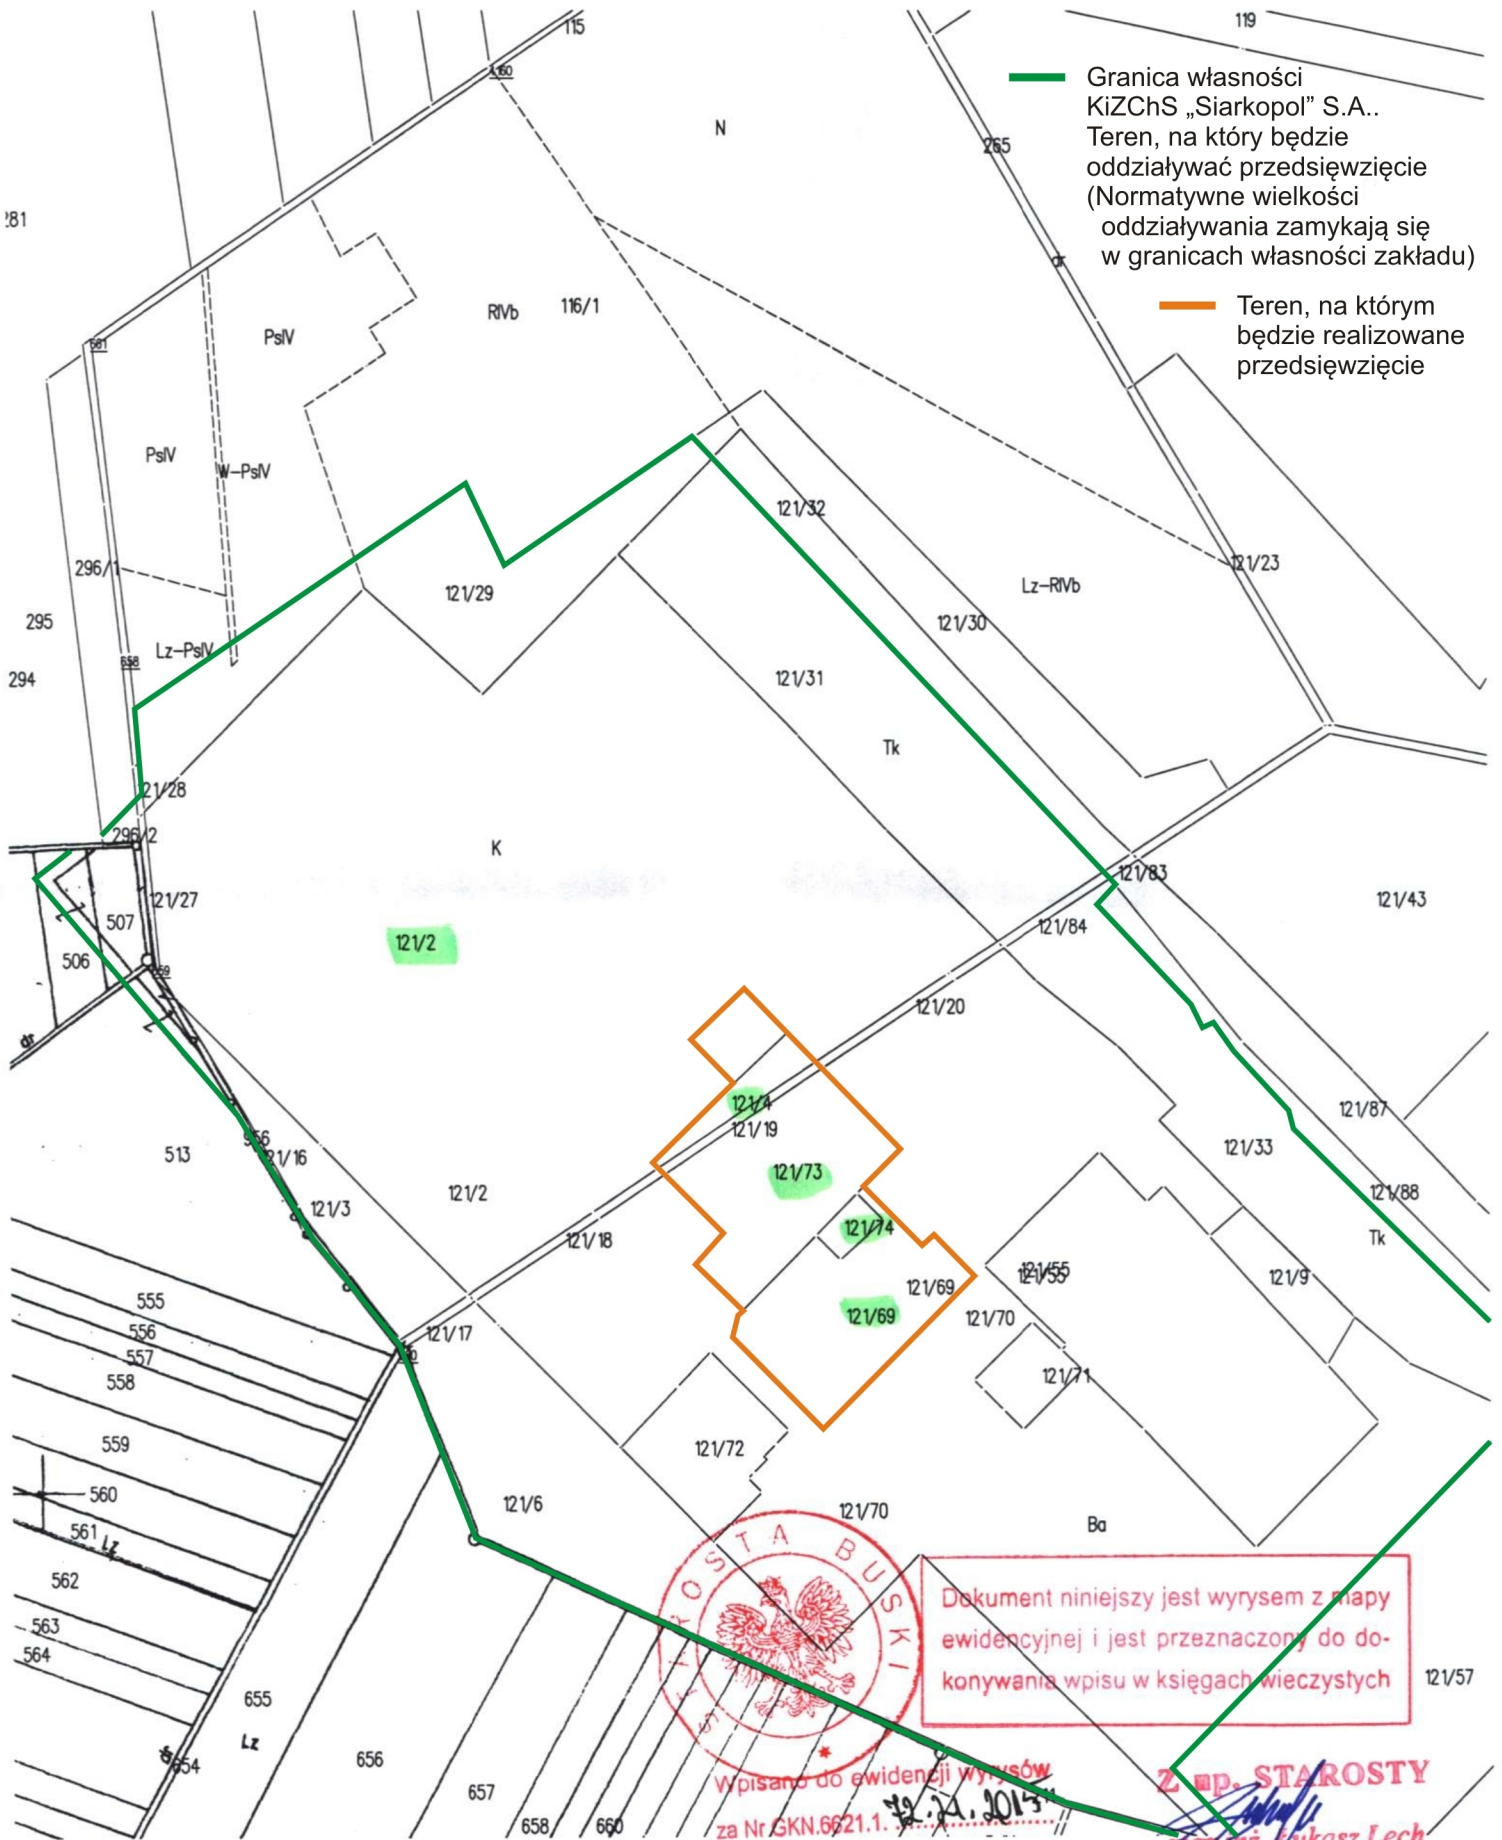

województwo świętokrzyskie
powiat buski
gmina: Tuczepy
obręb: Dobrów

Wyrys z mapy ewidencyjnej
Skala 1:5000

**STAROSTWO POWIATOWE
w Busku-Zdroju**
Wydział Geodezji, Katastru
i Gospodarki Nieruchomościami

- Granica własności KiZChS „Siarkopol” S.A.. Teren, na który będzie oddziaływać przedsięwzięcie (Normatywne wielkości oddziaływania zamykają się w granicach własności zakładu)
- Teren, na którym będzie realizowane przedsięwzięcie

Dokument niniejszy jest wyrysem z mapy ewidencyjnej i jest przeznaczony do dokonywania wpisu w księgach wieczystych

Wpisano do ewidencji wyrysów
za Nr GKN.6621.1. ...
32.12.2015
Busko-Zdrój, dnia ..08..06..2015.